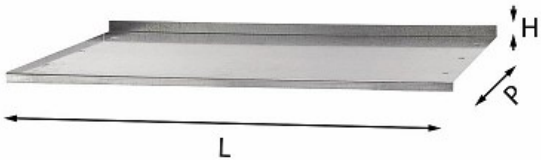

## PIANALI DI COPERTURA IN LAMIERA D'ACCIAIO ZINCATA

### 5002 SA

- Spessore 2 mm
- Bordo anticaduta posteriore